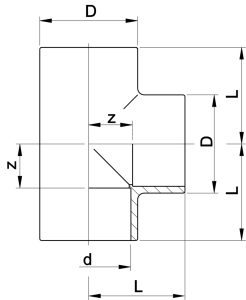

ecoFIT tee 90° equal

Model:

- Material: PE80

d (mm)	PN (bar)	Code	Weight (kg)	D (mm)	L (mm)	z (mm)
20	10	733 200 106	0.028	31	28	14
25	10	733 200 107	0.041	36	32	16
32	10	733 200 108	0.060	44	38	20
40	10	733 200 109	0.100	54	44	24
50	10	733 200 110	0.166	66	51	28
63	10	733 200 111	0.298	82	62	35
75	10	733 200 112	0.409	93	76	45
90	10	733 200 113	0.749	114	88	53
110	10	733 200 114	1.112	134	106	65